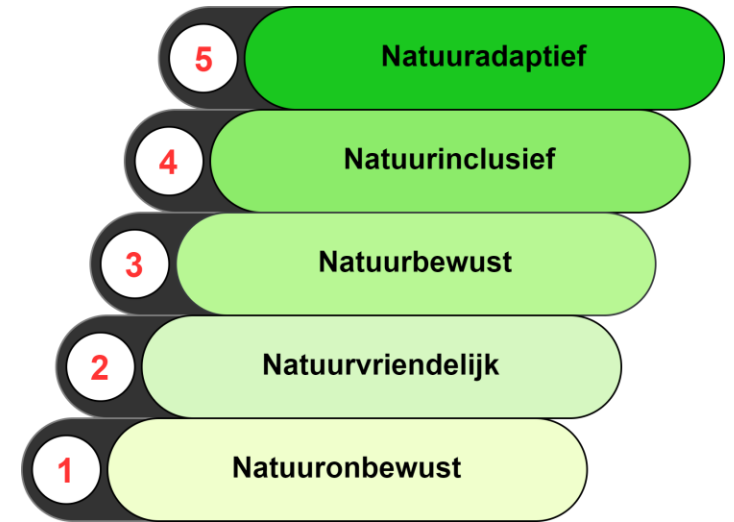

# De Natuurladder, versnellen in infra projecten

**DURA VERMEER**

Werk sessie  
Natuurladder  
samen met  
klant

KANsenscan