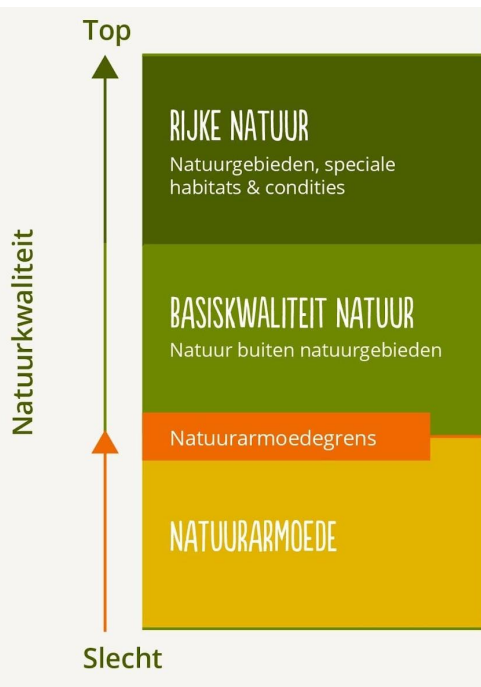

Basiskwaliteit *Natuur*

Raymond van Steijn 
Projectleider Biodiversity & Society

Waarom Basiskwaliteit Natuur?

Voorbeelden van ecosystemediensten in Nederland

Wat is Basiskwaliteit Natuur?

Natuurkwaliteit

Top

Slecht

	WAT DOEN WE AAN VERBETERING?	HOE WETEN WE DAT HET WERKT?	
RIJKE NATUUR Natuurgebieden, speciale habitats & condities	Natuurherstel en ontwikkeling <i>met focus op speciale soorten en habitats</i>	Monitoring condities (korte termijn) Monitoring condities + Implementatie KPI's	Monitoring biodiversiteit (lange termijn) Monitoring soorten + habitats
BASISKWALITEIT NATUUR Natuur buiten natuurgebieden	Natuurherstel <i>met focus op de basiscondities</i>	Monitoring condities BKN	Monitoring algemene soorten
Natuurarmoedegrens			
NATUURARMOEDE	'Voedselbank' <i>nestkasten, bijvoeren en andere kleine aanpassingen</i>	Monitoring condities <i>Stikstof, GBDA, Waterkwaliteit</i>	Staat van de natuur <i>LPI, Nationaal Dashboard Biodiversiteit</i>

SAMEN VOOR
BIOVERSITTEIT

Basiskwaliteit
Natuur

2025

Basiskwaliteit Natuur in de bebouwde omgeving

Een uitwerking van condities per bebouwd landschapstype

SAMEN
BIOVERSITTEIT

Hoe wordt het project aangepakt?