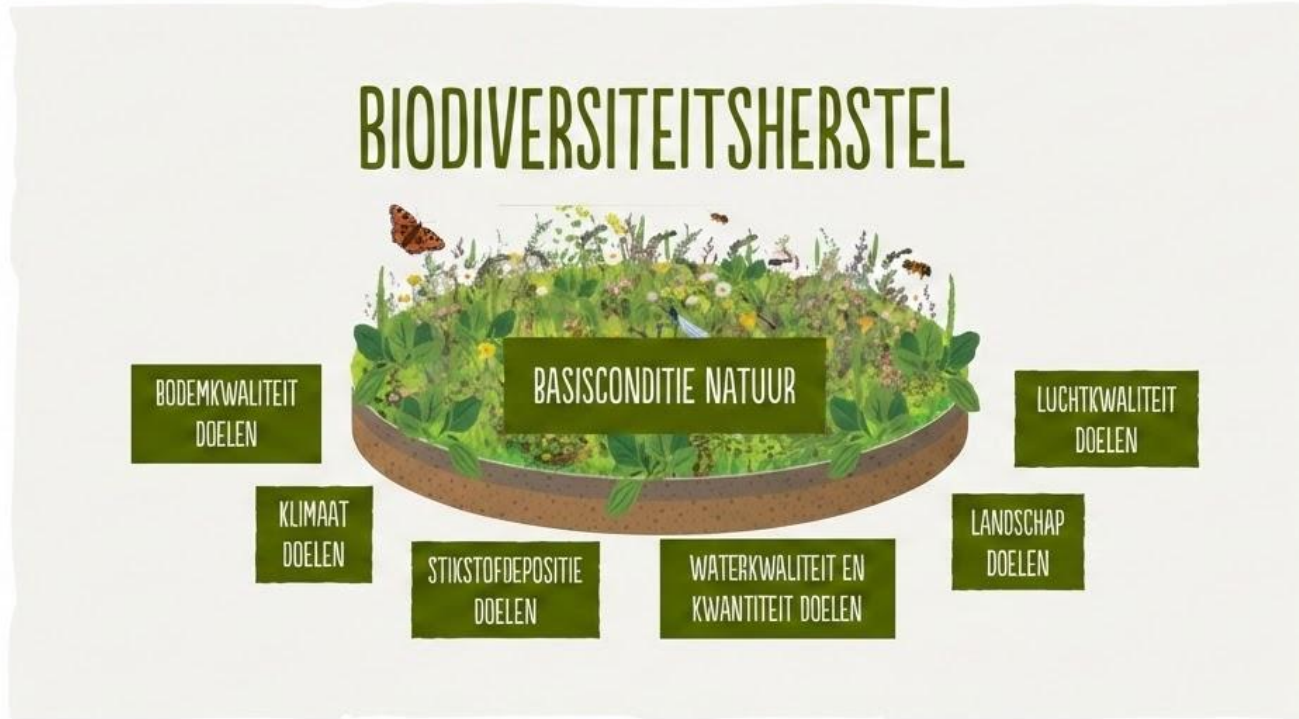

Basiskwaliteit *Natuur*

Raymond van Steijn 
Projectleider Biodiversity & Society

Waarom Basiskwaliteit Natuur?

Voorbeelden van ecosystemediensten in Nederland

Wat is Basiskwaliteit Natuur?

Natuurkwaliteit

Top

SAMEN VOOR
BIOVERSITTEIT

Basiskwaliteit
Natuur

2025

Basiskwaliteit Natuur in de bebouwde omgeving

Een uitwerking van condities per bebouwd landschapstype

SAMEN
BIOVERSITTEIT

Hoe wordt het project aangepakt?

5 Componenten:

1 Wat heeft natuur nodig:
BKN ecologie

2 Hoe pak je het aan:
BKN in gebieden

3 Hoe betrek je mensen:
BKN voor iedereen

4 BKN werkt in beleid
en voor natuur

5 Iedereen voor BKN:
BKN 'marketing'