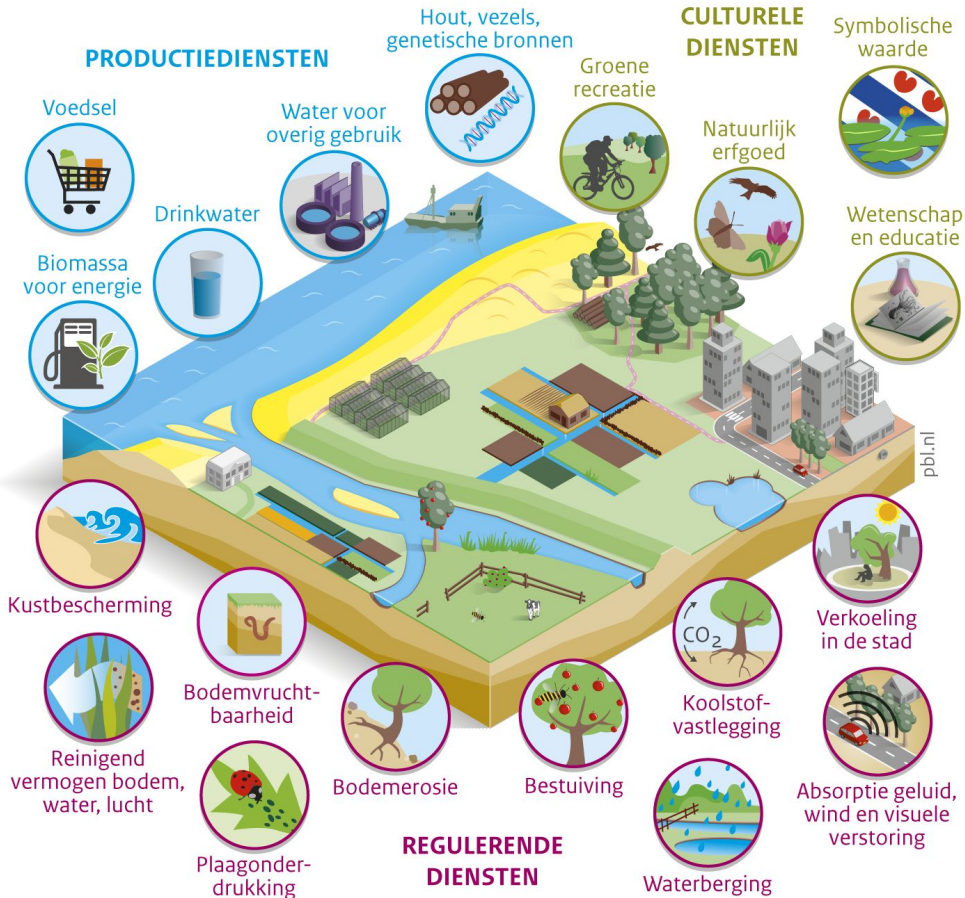

Basiskwaliteit *Natuur*

Raymond van Steijn 
Projectleider Biodiversity & Society

Waarom Basiskwaliteit Natuur?

Voorbeelden van ecosystemediensten in Nederland

Wat is Basiskwaliteit Natuur?

Natuurkwaliteit

Top

Slecht

	WAT DOEN WE AAN VERBETERING?	HOE WETEN WE DAT HET WERKT?	
RIJKE NATUUR Natuurgebieden, speciale habitats & condities	Natuurherstel en ontwikkeling <i>met focus op speciale soorten en habitats</i>	Monitoring condities (korte termijn) Monitoring condities + Implementatie KPI's	Monitoring biodiversiteit (lange termijn) Monitoring soorten + habitats
BASISKWALITEIT NATUUR Natuur buiten natuurgebieden	Natuurherstel <i>met focus op de basiscondities</i>	Monitoring condities BKN	Monitoring algemene soorten
Natuurarmoedegrens			
NATUURARMOEDE	'Voedselbank' <i>nestkasten, bijvoeren en andere kleine aanpassingen</i>	Monitoring condities <i>Stikstof, GBDA, Waterkwaliteit</i>	Staat van de natuur <i>LPI, Nationaal Dashboard Biodiversiteit</i>

SAMEN VOOR
BIOVERSITTEIT

Basiskwaliteit
Natuur

2025

Basiskwaliteit Natuur in de bebouwde omgeving

Een uitwerking van condities per bebouwd landschapstype

SAMEN
BIOVERSITTEIT

Hoe wordt het project aangepakt?

5 Componenten:

1 Wat heeft natuur nodig:
BKN ecologie

2 Hoe pak je het aan:
BKN in gebieden

3 Hoe betrek je mensen:
BKN voor iedereen

4 BKN werkt in beleid
en voor natuur

5 Iedereen voor BKN:
BKN 'marketing'