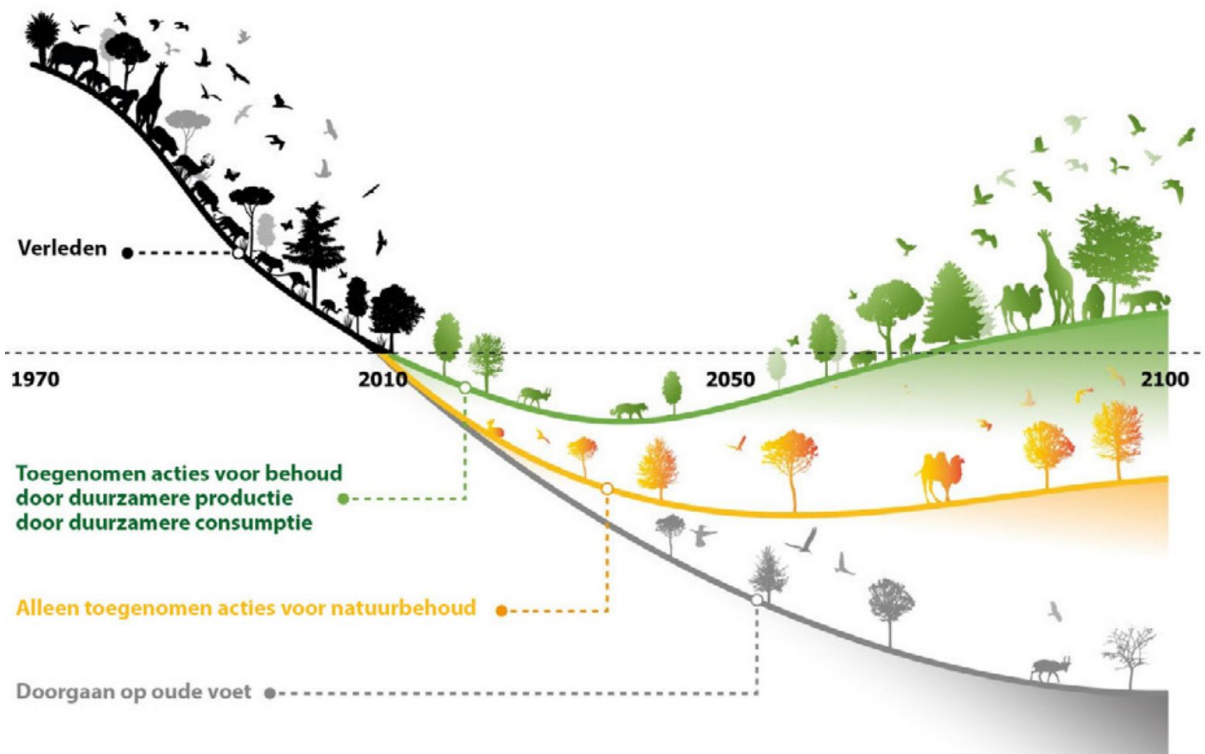

Basiskwaliteit *Natuur*

Raymond van Steijn 
Projectleider Biodiversity & Society

Waarom Basiskwaliteit Natuur?

Voorbeelden van ecosystemediensten in Nederland

Wat is Basiskwaliteit Natuur?

Natuurkwaliteit

Top